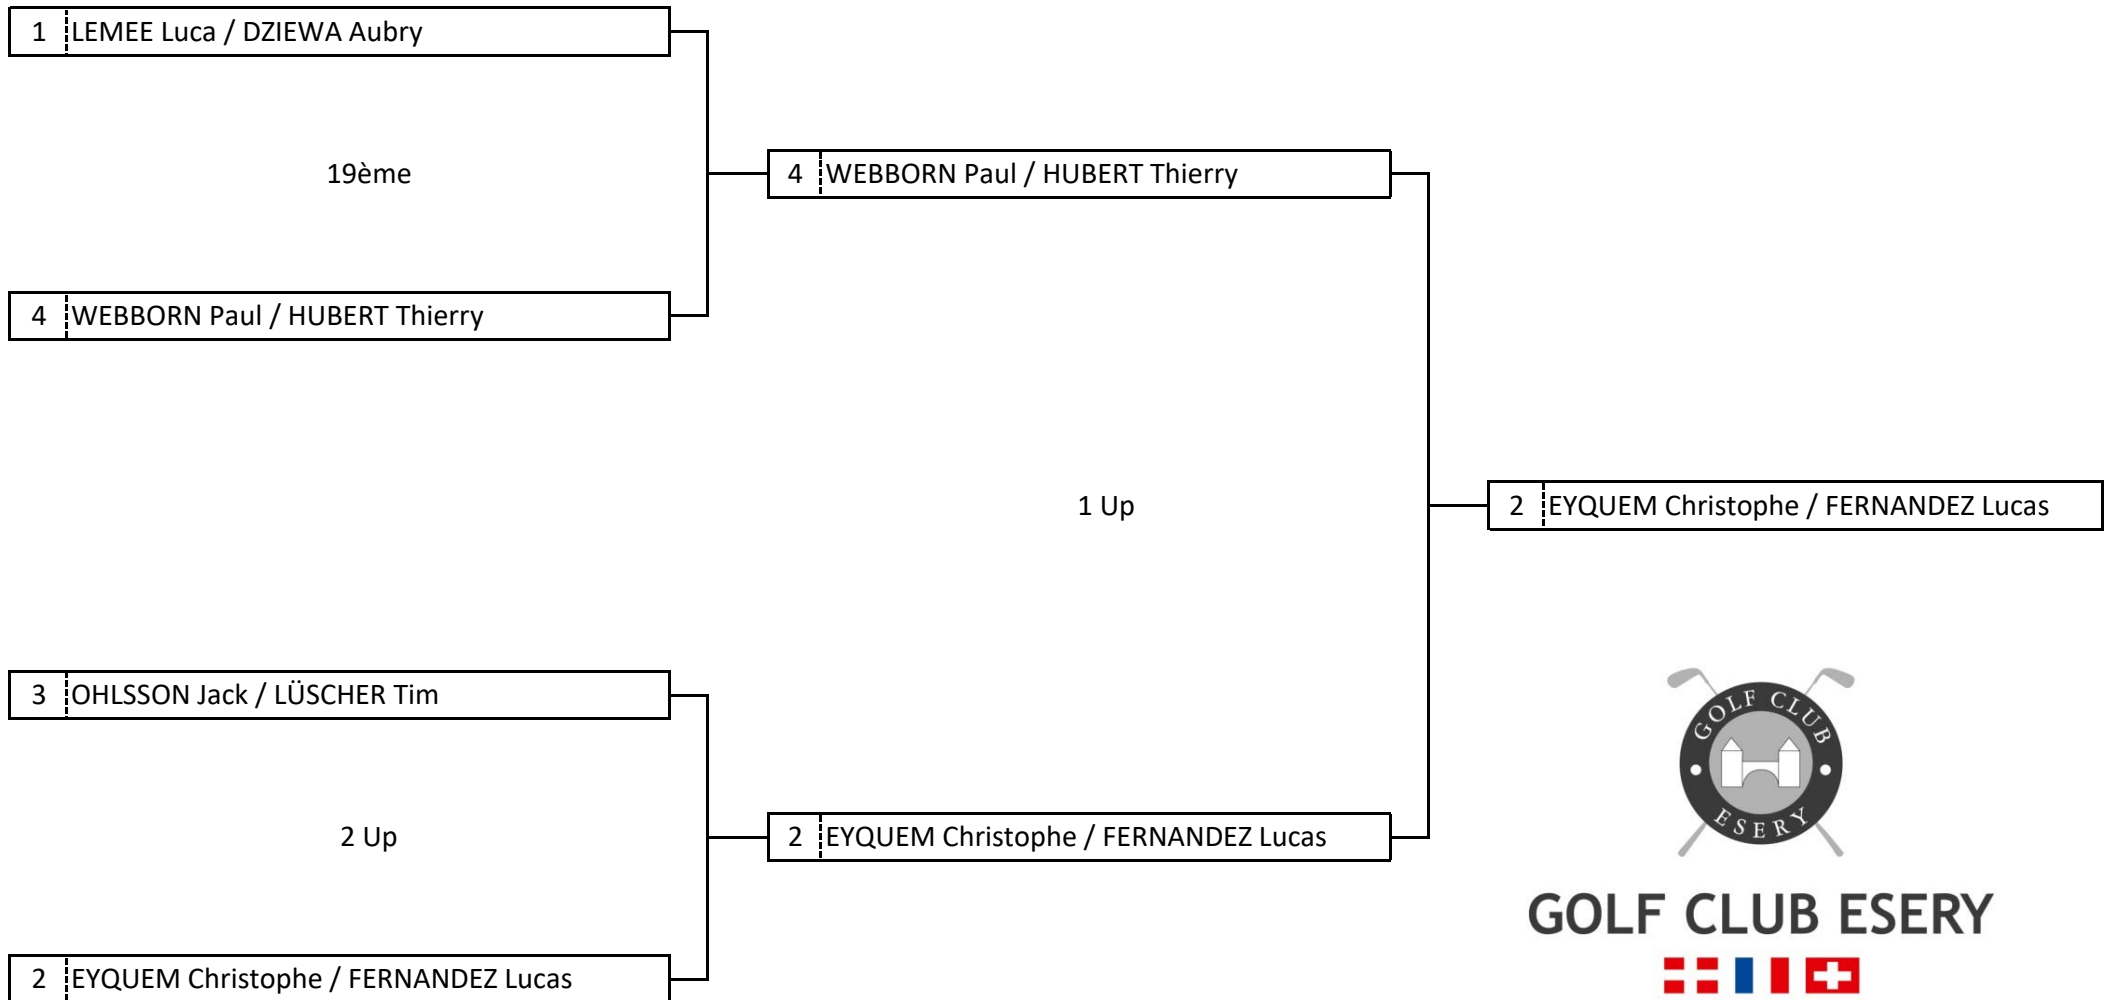

CHAMPIONNAT DU LEMAN FOURSOME 2019

MESSIEURS

1/2 Finales

Finale

Vainqueur

GOLF CLUB ESERY